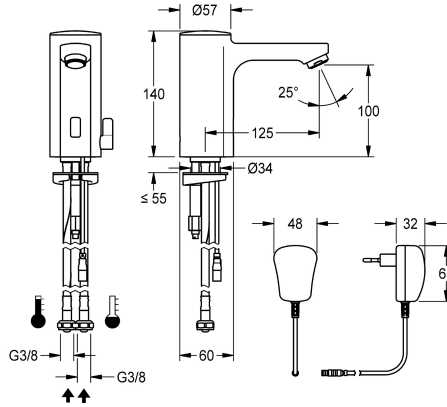

## KWC F5E-Mix

Elektroniczna bateria umywalkowa z mieszaczem i zasilaczem sieciowym

Modell-Linie: F5E | F5EM1008

Armatura umywalkowa | Armatura elektroniczna

### KWC-No.

2030035328

2030039431

Wersja z perlatozem ze zintegrowanym regulatorem przepływu 3,0 l/min

F5E-Mix Bateria pionowa DN 15 do umywalk, sterowana optoelektronicznie. Do podłączenia do ciepłej i zimnej wody za pomocą wężyków ze zintegrowanymi zaworami zwrotnymi i sitkami. Elektronika sterująca, kartusz z zaworem elektromagnetycznym i czujnik w obudowie w całości z metalu, korpus mosiężny polerowany, powłoka chromowana. Dźwignia regulacji temperatury wody z regulowanym ogranicznikiem temperatury zabezpieczonym przed przekręceniem oraz zestaw