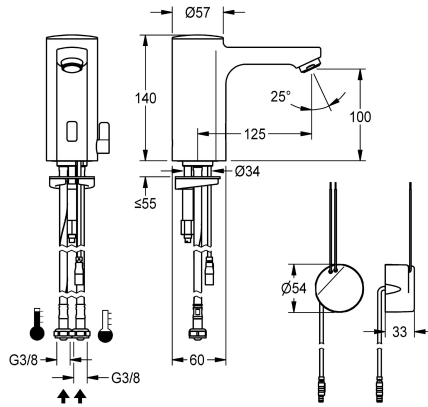

### KWC-Nr.

**2030035329**

**2030039432**

mit Durchflussmengenregler 3,0 l/min