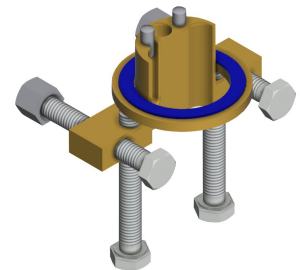

Doordraaibeveiliging voor F5S

2030035383
ACXX1001