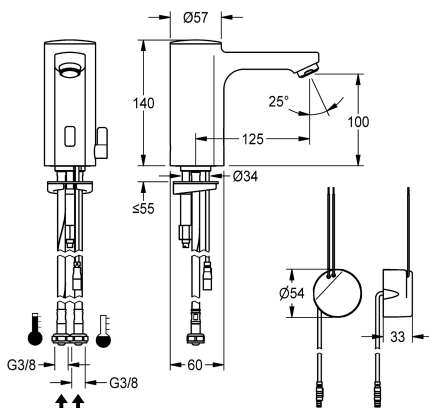

## KWC F5E-Mix Stående enhet

Modell-Linie: F5E | F5EM1009  
Kranar | Elektroniska kranar

### KWC-No.

2030035329

2030039432

with flow regulator 3.0 l/min