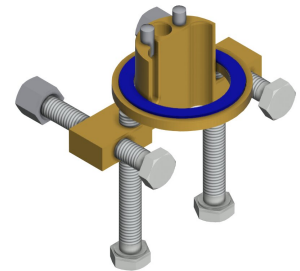

Elektronický stojánkový ventil na bateriový provoz

Modell-Linie: F5E | F5EV1005

Umyvadlové armatury | Elektronické armatury

Zvuková izolace	Ne
ATT-WS-SPOUT	fixovaná
Vzdálenost perlátoru	125 mm
Povrchová úprava armatury	chromovaný
ATT-WS-SURTREATFIT	POLISHED
ATT-WS-TEMPERATURELIMIT	Ne
Termická dezinfekce	Ne
ATT-WS-TRANSFORMER	Ne
Typ baterií	CR-P2
Způsob montáže	TAPHOLE
Ovládání	senzor
Typ senzoru	optoelektronický senzor
Typ baterie	Pillar tap
ATT-WS-VOLFLOWRATE3	0.05 l/s
ATT-WS-WATCON	hadice
Barevné varianty	NONE
Základní barva	CHROME-GLOSSY

Volitelné příslušenství

Obousměrné dálkové ovládání pro armatury F3 a F5

2030036654
ACEX9005

Dvoutlačítkové dálkové ovládání pro armatury F3 a F5

2030036849
ACEX9004

Nástavec

2030040334
ACEX1001

Pojistka proti přetočení