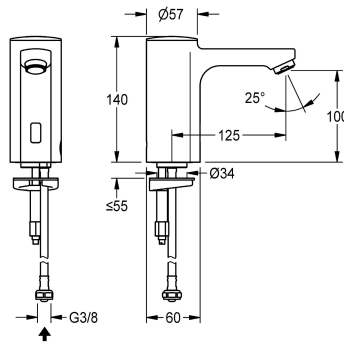

KWC F5E

Elektronický stojánkový ventil na bateriový provoz

Modell-Linie: F5E | F5EV1005

Umyvadlové armatury | Elektronické armatury

KWC-No.

2030027922

2030039435

Provedení s regulátorem proudu vody s integrovaným regulátorem průtoku 3,0 l/min

ATT-WS-VOLFLOWRATE3

0.08 l/s

0.05 l/s

F5E - stojánkový ventil DN 15 pro umývárny, s optoelektronickým řízením. K připojení na předmíchanou teplou nebo studenou vodu pomocí hadice a sítka. Řídící elektronika, kartuše s elektromagnetickým ventilem, lithiová baterie 6 V (CR-P2) a senzor v celokovovém tělese, leštěná chromovaná mosaz. Regulátor