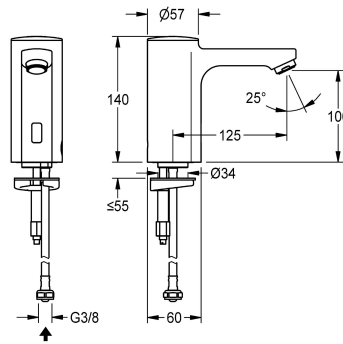

KWC F5E Elektronik-Standventil mit Batteriebetrieb

Modell-Linie: **F5E | F5EV1005**
Wascharmaturen | Elektronische Armaturen

KWC-Nr.

2030027922

2030039435

mit Durchflussmengenregler 3,0 l/min

Volumenstrom bei 3 bar