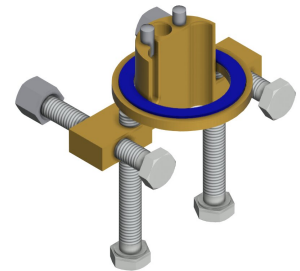

Robinet électronique pour montage sur plage

Modell-Linie: F5E | F5EV1005

Robinetteries | Robinets électroniques

Isolation sonore	Non
ATT-WS-SPOUT	Fixe
Projection de conduit	125 mm
Finition de surface	Chromé
ATT-WS-SURTREATFIT	POLISHED
ATT-WS-TEMPERATURELIMIT	Non
Désinfection thermique	Non
ATT-WS-TRANSFORMER	Non
Type de piles	CR-P2
Type de montage	TAPHOLE
Type d'opération	Fonctionnement du détecteur
Type de capteur	Détecteur opto-électronique
Type de robinet	Robinet lavabo
ATT-WS-VOLFLOWRATE3	0.05 l/s
ATT-WS-WATCON	HOSE
Couleur d'accent	NONE
Couleur de base	CHROME-GLOSSY

Accessoires en option

Télécommande bidirectionnelle

2030036654
ACEX9005

Télécommande à 2 touches

2030036849
ACEX9004

Réhausse de 140 mm pour robinetterie sur plage du corps

2030040334
ACEX1001

Protection anti-torsion pour F5S