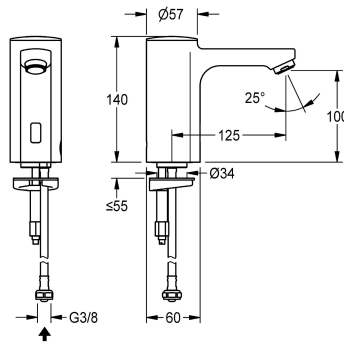

KWC F5E

Robinet électronique pour montage sur plage

Modell-Linie: F5E | F5EV1005

Robinetteries | Robinets électroniques

KWC-No.

2030027922

2030039435

Exécution avec mousseur à régulateur de débit intégré de 3,0 l/min

ATT-WS-VOLFLOWRATE3

0.08 l/s

0.05 l/s

Robinet F5E DN 15 pour installations sanitaires, à commande opto-électronique. Pour le raccordement sur l'arrivée d'eau chaude prémélangée ou d'eau froide avec un tuyau de raccordement et un filtre. Électronique de commande, cartouche d'électrovanne, pile au lithium de 6 V (CR-P2) et détecteur dans le corps entièrement métallique, laiton chromé poli. Mousseur à régulateur de débit