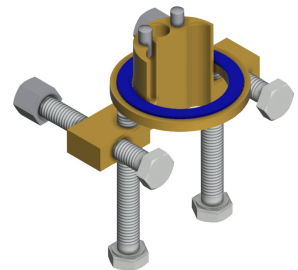

Robinet électronique pour montage sur plage

Modell-Linie: F5E | F5EV1005

Robinetteries | Robinets électroniques

Isolation sonore	Non
ATT-WS-SPOUT	Fixe
Projection de conduit	125 mm
Finition de surface	Chromé
ATT-WS-SURTREATFIT	POLISHED
ATT-WS-TEMPERATURELIMIT	Non
Désinfection thermique	Non
ATT-WS-TRANSFORMER	Non
Type de piles	CR-P2
Type de montage	TAPHOLE
Type d'opération	Fonctionnement du détecteur
Type de capteur	Détecteur opto-électronique
Type de robinet	Robinet lavabo
ATT-WS-VOLFLOWRATE3	0.05 l/s
ATT-WS-WATCON	HOSE
Couleur d'accent	NONE
Couleur de base	CHROME-GLOSSY
teamNumber	0

Accessoires en option

Télécommande bidirectionnelle

2030036654
ACEX9005

Télécommande à 2 touches

2030036849
ACEX9004

Réhausse de 140 mm pour robinetterie sur plage du corps

2030040334
ACEX1001

Protection anti-torsion pour F5S