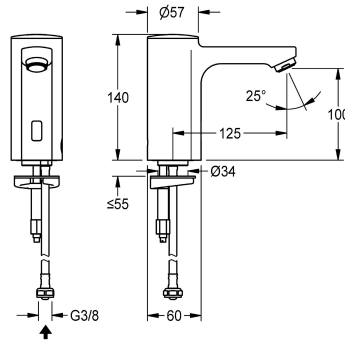

KWC F5E

Robinet électronique pour montage sur plage

Modell-Linie: F5E | F5EV1005

Robinetteries | Robinets électroniques

KWC-No.

2030027922

2030039435

Exécution avec mousseur à régulateur de débit intégré de 3,0 l/min

ATT-WS-VOLFLOWRATE3

0.08 l/s

0.05 l/s

Robinet F5E DN 15 pour installations sanitaires, à commande opto-électronique. Pour le raccordement sur l'arrivée d'eau chaude prémélangée ou d'eau froide avec un tuyau de raccordement et un filtre. Électronique de commande, cartouche d'électrovanne, pile au lithium de 6 V (CR-P2) et détecteur dans le corps entièrement métallique, laiton chromé poli. Mousseur à régulateur de débit

Oui

Diamètre intérieur

DN 15

Taille de l'alimentation

G3-8

ATT-WS-LOCKINGMECHANISM

TOP-NONCERAMIC

Matière de l'installation