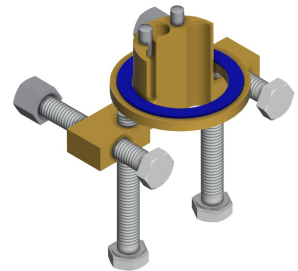

## KWC F5E

Rubinetto da bordo lavabo elettronico

**Modell-Linie: F5E | F5EV1005**

Rubinetterie per bagni | Rubinetterie elettroniche

ATT-WS-SPOUT	Fissato
Proiezione bocca	125 mm
Finitura della superficie	Cromato
ATT-WS-SURTREATFIT	POLISHED
ATT-WS-TEMPERATURELIMIT	No
Disinfezione termica	No
ATT-WS-TRANSFORMER	No
Tipo batterie	CR-P2
Tipo di montaggio	TAPHOLE
Funzionamento	Funzionamento a sensore
Tipologia del sensore	Sensore opto-elettronico
Tipologia sapone	PILLAR-TAB
ATT-WS-VOLFLOWRATE3	0.05 l/s
ATT-WS-WATCON	HOSE
Colore accento	NONE
Colore di base	CHROME-GLOSSY
teamNumber	0

### Accessori opzionali

**Telecomando bidirezionale**

**2030036654**  
ACEX9005

**Telecomando con 2 funzioni**

**2030036849**  
ACEX9004

**Prolunga per rubinetteria F5**

**2030040334**  
ACEX1001

**Protezione antitorsione**