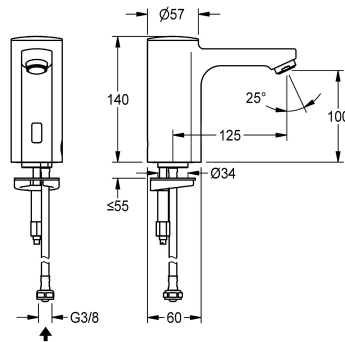

## KWC F5E

Rubinetto da bordo lavabo elettronico

Modell-Linie: F5E | F5EV1005

Rubinetterie per bagni | Rubinetterie elettroniche