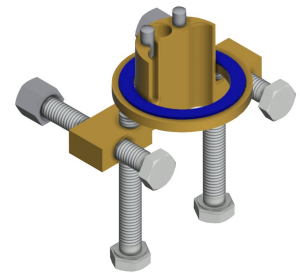

No

KWC F5E

Rubinetto da bordo lavabo elettronico

Modell-Linie: F5E | F5EV1005

Rubinetterie per bagni | Rubinetterie elettroniche

ATT-WS-SPOUT	Fissato
Proiezione bocca	125 mm
Finitura della superficie	Cromato
ATT-WS-SURTREATFIT	POLISHED
ATT-WS-TEMPERATURELIMIT	No
Disinfezione termica	No
ATT-WS-TRANSFORMER	No
Tipo batterie	CR-P2
Tipo di montaggio	TAPHOLE
Funzionamento	Funzionamento a sensore
Tipologia del sensore	Sensore opto-elettronico
Tipologia sapone	PILLAR-TAB
ATT-WS-VOLFLOWRATE3	0.05 l/s
ATT-WS-WATCON	HOSE
Colore accento	NONE
Colore di base	CHROME-GLOSSY

Accessori opzionali

Telecomando bidirezionale

2030036654
ACEX9005

Telecomando con 2 funzioni

2030036849
ACEX9004

Prolunga per rubinetteria F5

2030040334
ACEX1001

Protezione antitorsione