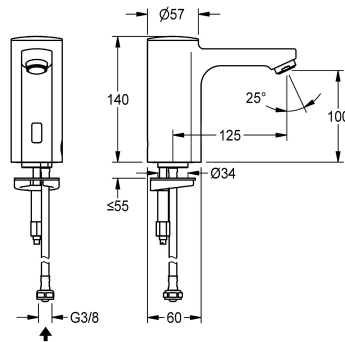

KWC F5E

Rubinetto da bordo lavabo elettronico

Modell-Linie: F5E | F5EV1005

Rubinetterie per bagni | Rubinetterie elettroniche

KWC-No.

2030027922

2030039435

Versione con aeratore con regolatore di portata integrato 3,0 l/min

ATT-WS-VOLFLOWRATE3

0.08 l/s

0.05 l/s

Rubinetto a bordo lavabo F5EDN 15 per lavabi, a comando optoelettronico. Da collegare ad acqua fredda o premiscelata, con tubo flessibile e filtro. Corpo in ottone cromato contenente sensore, elettronica di comando, cartuccia elettrovalvola e batteria al litio 6 V (CR-P2). Aeratore antifurto, modello SLIM, con regolatore di portata

Si

Diametro mandata

DN 15

Dimensione mandata

G3-8

ATT-WS-LOCKINGMECHANISM

TOP-NONCERAMIC

Materiale connessioni