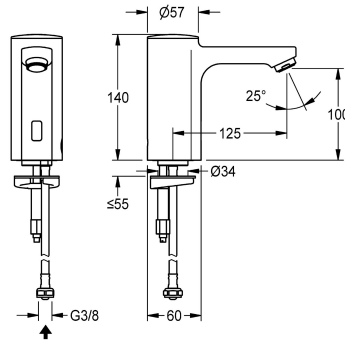

KWC F5E Elektronische wastafelkraan

Modell-Linie: F5E | F5EV1005
Kranen | Elektronische kranen

KWC-No.

2030027922

2030039435

Uitvoering met perlator met geïntegreerde debietregelaar 3,0 l/min

ATT-WS-VOLFLOWRATE3

Ja

Diameter nominaal

DN 15

Inlaat omvang

G3-8

ATT-WS-LOCKINGMECHANISM

TOP-NONCERAMIC

Materiaal montage