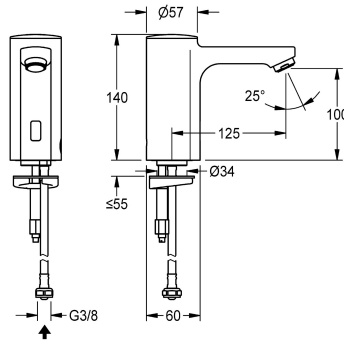

### KWC-No.

2030027922

2030039435

Uitvoering met perlator met geïntegreerde debietregelaar 3,0 l/min