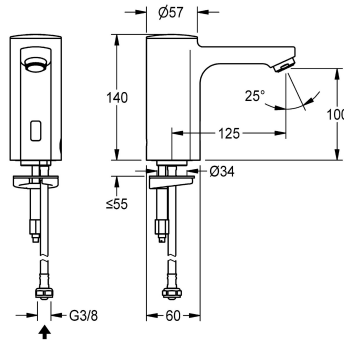

KWC F5E Stående ventil

Modell-Linie: F5E | F5EV1005
Kranar | Elektroniska kranar

KWC-No.

2030027922

2030039435

with flow regulator 3.0 l/min

ATT-WS-VOLFLOWRATE3

0.08 l/s

Ja

Nominell diameter

DN 15

Inbyggnadsmått

G3-8

ATT-WS-LOCKINGMECHANISM

TOP-NONCERAMIC

Material delar