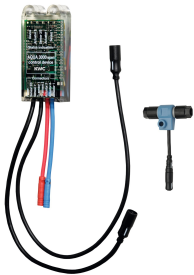

### Optionales Zubehör

Bidirektionale Fernbedienung für F3

2-Tasten-Fernbedienung für F3 und F5

Sockel

Verdrehsicherung für F5S

## KWC F5E

Elektronik-Standventil für separate Spannungsversorgung

Modell-Linie: F5E | F5EV1008

Wascharmaturen | Elektronische Armaturen

### und F5 Armaturen

**2030036654**  
ACEX9005