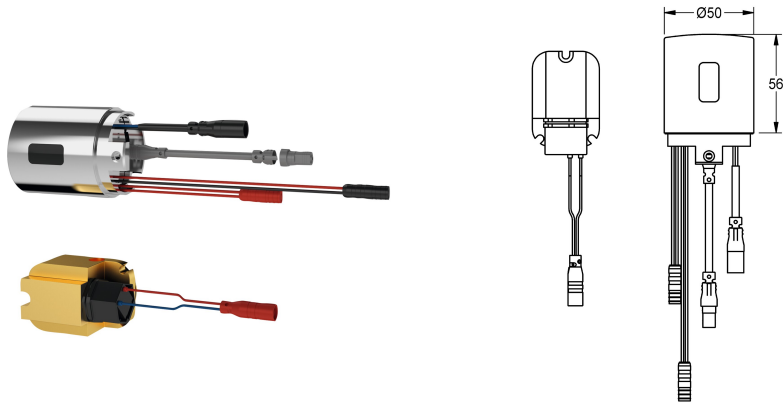

KWC

Hygieneeinheit für F5L Einhebel-Wandbatterien

Modell-Linie: F5 | ACLM9001

Duscharmaturen | Zubehör Duschen

KWC-Nr.

2030039446

Hygieneeinheit

Hygieneeinheit für F5L Einhebelmischer als Wandbatterien für Wasch- und Duschanlagen, zur Durchführung einer automatischen Hygienespülung und programmgesteuerten thermischen Desinfektion (zusätzliche Bypass-Magnetventilkartusche notwendig) und Speicherung von Statistikdaten. Gehäuseadapter

inklusive Sensor mit Steuerelektronik und 6 V Lithium Batterie (CR-P2) sowie Funktionsblock mit Magnetventilkartusche. Aktivierte Hygienespülung (30 Sekunden), fixe Intervallzeit 24 Stunden und Speicherung von Statistikdaten. Mit Möglichkeit der Parametrierung und Kommunikation über optionale bidirektionale Fernbedienung.

CR-P2 Lithium Batterie 6 V

Optionales Zubehör

Bidirektionale Fernbedienung für F3 und F5 Armaturen

2030036654

ACEX9005

2-Tasten-Fernbedienung für F3 und F5 Armaturen

2030036849

ACEX9004