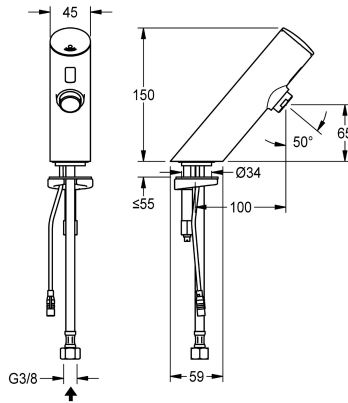

KWC

F3E Elektronický stojánkový ventil pro samostatné elektrické napájení

Modell-Linie: F3E | F3EV1005

Umyvadlové armatury | Elektronické armatury

KWC-No.

2030039459

ATT-WS-VOLFLOWRATE3

0.1 l/s

F3E - stojánkový ventil DN 15 pro umývání, s optoelektronickým řízením. K připojení na předmíchanou teplou nebo studenou vodu pomocí hadice a sítka. Řídicí elektronika, kartuše s elektromagnetickým ventilem a senzor v celokovovém tělese, leštěná chromovaná mosaz. Regulátor proudu vody s integrovaným regulátorem průtoku 6,0 l/min. Aktivované hygienické proplachování

24 hodin po posledním použití, bezpečnostní vypnutí při trvalé reflexi a ukládání statistických údajů. S možností nastavení funkčních parametrů a komunikace pomocí volitelného obousměrného dálkového ovládní. Samostatné elektrické napájení síťovým zdrojem 6,75 V / 12 V DC.

Technické údaje

ATT-WS-BACKFLOWPREVENTER

Ne

Výpočet průtoku studené vody

0.1 l/s

ATT-WS-COMPA30000

Ne

Nastavené automatické hygienické proplachování

24 hodin po posledním použití

Snížený tlak

Ne

s filtrem

ano

Ovládní

electronically self-closing

ATT-WS-HYGIENE-FLUSH

ano

Nominální průměr

DN 15

Velikost přívodní trubky

G3-8

ATT-WS-LOCKINGMECHANISM

TOP-NONCERAMIC

Materiál armatury

mosaz

Minimální tlak průtoku

1 bar

Typ směšování

Ne

ATT-WS-PARAMETERIZATION

REMOTECONTROL

ATT-WS-POPUWASTESET

Ne

Napájení

6-12-VDC

Umístění elektrické přípojky

od spodu

Spotřeba energie

1.5 Voltampér

ATT-WS-POWTYPE

TRANSFORMER

Systém ochrany IP

59K

ATT-WS-ROSETTES

Ne

Bezpečnostní vypnutí

ano

Zvuková izolace

Ne

ATT-WS-SPOUT

fixovaná