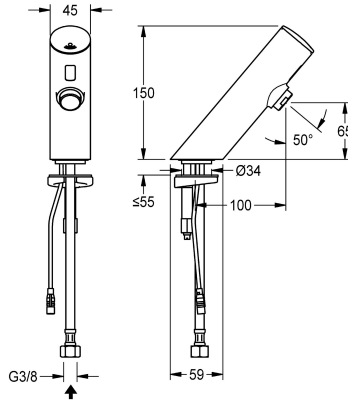

KWC F3E Válvula de tubo vertical con sistema electrónico

Modell-Linie: F3E | F3EV1005
Griferías de lavabo | Grifos electrónicos

KWC-No.

2030039459

ATT-WS-VOLFLOWRATE3

0.1 l/s

F3E Válvula de tubo vertical DN 15 para instalaciones de lavabo, con control optoelectrónico. Para conexión a agua caliente premezclada o a agua fría mediante tubo flexible y filtro. Electrónica de control, cartucho de válvula electromagnética y sensor en carcasa totalmente metálica, latón cromado de alto brillo. Aireador con regulador de caudal integrado de 6,0 l/min. Descarga higiénica

activa 24 horas tras la última activación, desconexión de seguridad en caso de reflexión constante y almacenamiento de datos estadísticos. Con opción de parametrización y comunicación mediante el mando a distancia bidireccional opcional. Alimentación de corriente independiente mediante fuente de alimentación de 6,75 V/12 V CC.

Datos técnicos

ATT-WS-BACKFLOWPREVENTER
Cálculo del caudal de agua fría
ATT-WS-COMPA30000
Programación de descarga
Sin presión
con filtro
Mecanismo de activación
ATT-WS-HYGIENE-FLUSH
Diámetro de entrada
Diámetro de entrada
ATT-WS-LOCKINGMECHANISM
Material
Presión de caudal mínimo
Mezcla
ATT-WS-PARAMETERIZATION
ATT-WS-POPUWASTESSET
Conexión de alimentación
Conexión de energía
Consumo de energía
ATT-WS-POWTYPE
Sistema de protección de propiedad
ATT-WS-ROSETTES
Apagado de seguridad
Insonorización
ATT-WS-SPOUT

No
0.1 l/s
No
24 horas después de la última operación
No
Si
ELECTRONIX-C
Si
DN 15
G3-8
TOP-NONCERAMIC
Latón
1 bar
No
REMOTECONTROL
No
6-12-VDC
Desde la parte inferior
1.5 Voltioamperio
TRANSFORMER
59K
No
Si
No
Fijado