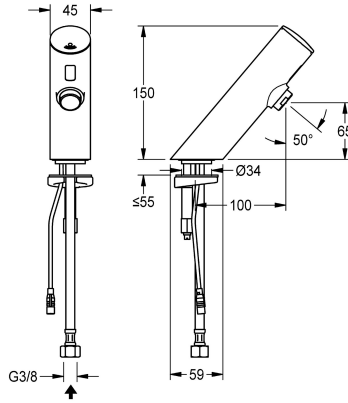

### F3E electronic pillar tap for separate power supply

Modell-Linie: F3E | F3EV1005

Kranar | Elektroniska kranar