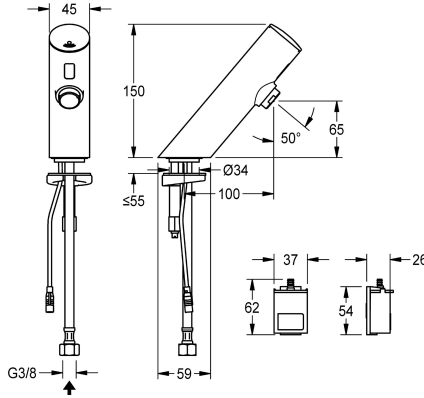

KWC

Kosketusvapaa F3E-pylväshana pesuallaisiin poresuuttimella

Modell-Linie: F3E | F3EV1006

Hanat | Elektroniset hanat

KWC-No.

2030033385

Malli, johon sisältyy poresuutin integroidulla virtaaman säätimellä 6,0 l/min