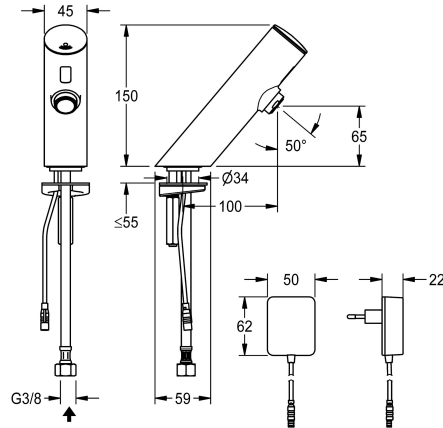

KWC

F3E Elektronický stojánkový ventil se síťovým zdrojem

Modell-Linie: F3E | F3EV1007

Umyvadlové armatury | Elektronické armatury

KWC-No.

2030033387

2030039463

Provedení s regulátorem proudu vody s integrovaným regulátorem průtoku 3,0 l/min

F3E - stojánkový ventil DN 15 pro umývárny, s optoelektronickým řízením. K připojení na předmíchanou teplou nebo studenou vodu pomocí hadice a sítka. Řídící elektronika, kartuše s elektromagnetickým ventilem a senzor v celokovovém tělese, leštěná chromovaná mosaz. Regulátor proudu vody s integrovaným regulátorem průtoku 3,0 l/min. Aktivované hygienické proplachování