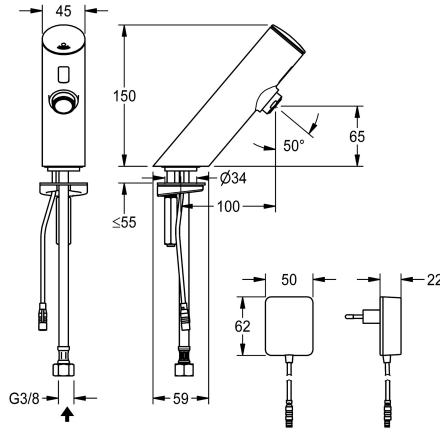

KWC F3E elektronische wastafelkraan

Modell-Linie: F3E | F3EV1007
Kranen | Elektronische kranen

KWC-No.

2030033387

2030039463

Perlator met geïntegreerde debietregelaar 3,0 l/min

ATT-WS-VOLFLOWRATE3

0.1 l/s

0.05 l/s

F3E wastafelkraan DN 15, opto-elektronisch gestuurd. Voor aansluiting op voorgemengd warm of koud water met behulp van slang en zeef. Besturingselektronica, patroon voorzien van magneetventielen sensor in volledig metalen behuizing, messing gepolijst verchromd. Perlator met geïntegreerde debietregelaar 3,0