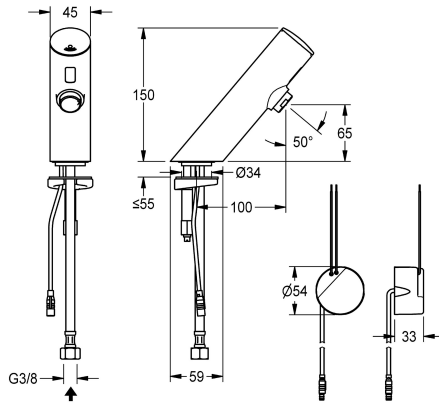

#### KWC-No.

2030033544

2030039464

Provedení s regulátorem proudu vody s integrovaným regulátorem průtoku 3,0 l/min

F3E - stojánkový ventil DN 15 pro umývárnny, s optoelektronickým řízením. K připojení na předmíchanou teplou nebo studenou vodu pomocí hadice a sítka. Řídící elektronika, kartuše s elektromagnetickým ventilem a senzor v celokovovém tělese, leštěná chromovaná mosaz. Regulátor proudu vody s integrovaným regulátorem průtoku 3,0 l/min. Aktivované hygienické proplachování