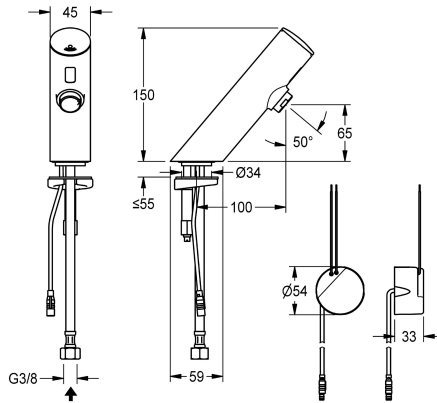

KWC F3E elektronische wastafelkraan

Modell-Linie: F3E | F3EV1008
Kranen | Elektronische kranen

KWC-No.

2030033544

2030039464

Uitvoering met perlator met geïntegreerde debietregelaar 3,0 l/min

ATT-WS-VOLFLOWRATE3

0.1 l/s

0.05 l/s

F3E wastafelkraan DN 15, opto-elektronisch gestuurd. Voor aansluiting op voorgemengd warm of koud water met behulp van slang en zeef. Besturingselektronica, patroon voorzien van magneetventielen sensor in volledig metalen behuizing, messing gepolijst verchromd. Perlator met geïntegreerde debietregelaar 3,0