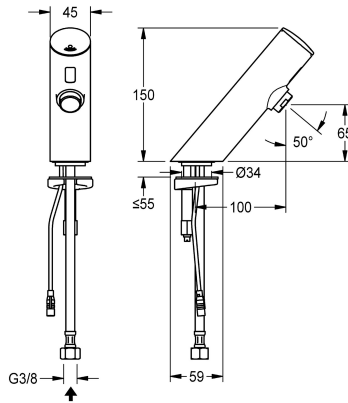

### F3E electronic pillar tap for separate power supply

Modell-Linie: F3E | F3EV1009

Kranar | Elektroniska kranar