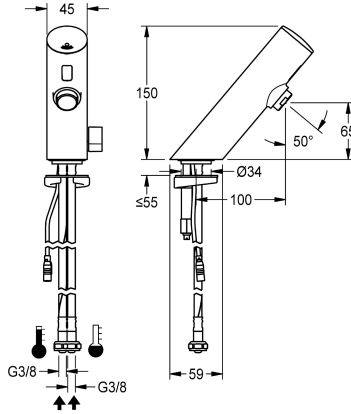

KWC F3E-Mix Grifo de pie con sistema electrónico

Modell-Linie: F3E | F3EM1005
Griferías de lavabo | Grifos electrónicos

KWC-No.

2030039469

2030039473

Versión con aireador con regulador de caudal integrado de 3,0 l/min

Caudal volumétrico a 3 bar

0.1 l/s

0.05 l/s

F3E-Mix Grifo de pie DN 15 para instalaciones de lavabo, con control optoelectrónico. Para conexión al agua caliente y fría mediante tubos flexibles con válvulas de retención y filtros integrados. Electrónica de control, cartucho de válvula electromagnética y sensor en carcasa totalmente metálica, latón cromado de alto brillo, con palanca para la selección de la temperatura y tope de temperatura ajustable y con protección

contra torsión. Aireador con regulador de caudal integrado de 6,0 l/min. Descarga higiénica activa 24 horas tras la última activación, desconexión de seguridad en caso de reflexión constante y almacenamiento de datos estadísticos. Con opción de parametrización y comunicación mediante el mando a distancia bidireccional opcional. Alimentación de corriente independiente mediante fuente de alimentación de 6,75 V/12 V CC.

Datos técnicos

ATT-WS-BACKFLOWPREVENTER

Cálculo del caudal de agua fría

Cálculo del caudal de agua caliente

A3000 open-compatible

Programación de descarga

Sin presión

con filtro

Mecanismo de activación

ATT-WS-HYGIENE-FLUSH

Diámetro de entrada

Diámetro de entrada

Mecanismo de cierre

Material

Presión de caudal mínimo

Mezcla

Parametrización

ATT-WS-POPUWASTESET

Conexión de alimentación

Conexión de energía

Consumo de energía

ATT-WS-POWTYPE

Sistema de protección de propiedad

Si

0.07 l/s

0.07 l/s

No

24 horas después de la última operación

No

Si

ELECTRONIX-C

Si

DN 15

G3-8

TOP-NONCERAMIC

Latón

1 bar

Si

Telemando

No

6-12-VDC

Desde la parte inferior

1.5 Voltioamperio

TRANSFORMER

59K