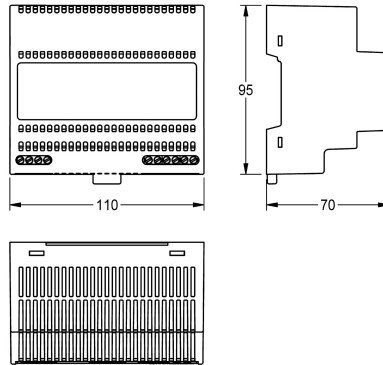

## KWC Síťový zdroj

Modell-Linie: **ELECTRIC-CONTROLS | ACEX9001**  
 Systém řízení spotřeby vody | Příslušenství Řízená spotřeba vody

### KWC-No.

**2030039477**  
 Síťový zdroj

Síťový zdroj pro centrální napájecí systém, provozní napětí 100-240 V AC, výstupní napětí nastavitelné na 7 V DC, 31,5 W nebo 12

V DC, 50 W.

### Technické údaje

Komunikační	Ne
Kompatibilní A3000 Open	Ne
ATT-WS-COMPA30000	Ne
Vstupní napájecí napětí V	230 Volt
ATT-WS-ELINVMAX	240 Volt
ATT-WS-ELINVMIN	100 Volt
Maximální délka kabelu	10 Metr
Maximální výkon	50 Voltampér
Výstupní napětí	12 Volt
ATT-WS-OUTVMAX	14 Volt
ATT-WS-OUTVMIN	7 Volt
Celková hloubka	69 mm
Celková výška	95 mm
Celková šířka	109 mm
Příkonu	Ne
Systém ochrany IP	IP20
Výstupní napětí UOM	DC (stejnoseměrný proud)