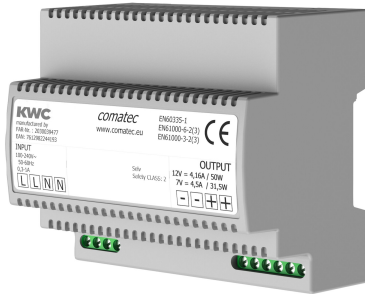

## KWC Síťový zdroj

Modell-Linie: **ELECTRIC-CONTROLS | ACEX9001**  
 Systém řízení spotřeby vody | Příslušenství Řízená spotřeba vody

### KWC-No.

**2030039477**  
 Síťový zdroj

Síťový zdroj pro centrální napájecí systém, provozní napětí 100-240 V AC, výstupní napětí nastavitelné na 7 V DC, 31,5 W nebo 12

V DC, 50 W.

### Technické údaje

Komunikační	Ne
Kompatibilní A3000 Open	Ne
ATT-WS-COMPA30000	Ne
Vstupní napájecí napětí V	230 Volt
ATT-WS-ELINVMAX	240 Volt
ATT-WS-ELINVMIN	100 Volt
Maximální délka kabelu	10 Metr
Maximální výkon	50 Voltampér
Výstupní napětí	12 Volt
ATT-WS-OUTVMAX	14 Volt
ATT-WS-OUTVMIN	7 Volt
Celková hloubka	69 mm
Celková výška	95 mm
Celková šířka	109 mm
Příkonu	Ne
Systém ochrany IP	IP20
Výstupní napětí UOM	DC (stejnoseměrný proud)