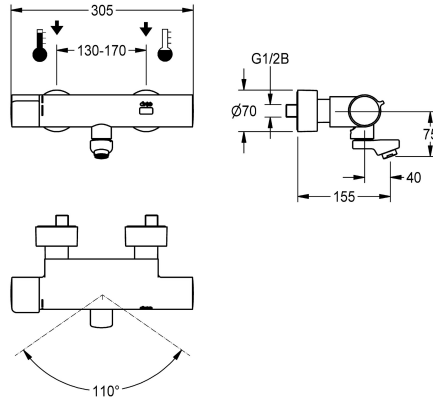

KWC F5E-Therm Elektronik-Thermostat-Wandbatterie mit Batteriebetrieb

Modell-Linie: F5E | F5ET1016
Wascharmaturen | Elektronische Armaturen

KWC-Nr.
2030032981 Ausladung 215 mm
2030032980 Ausladung 155 mm
2030032983 Ausladung 275 mm
2030039527 mit Ausladung 155 mm und vormontierter Desinfektionseinheit
2030039528 mit Ausladung 215 mm und vormontierter Desinfektionseinheit
2030039529 mit Ausladung 275 mm und vormontierter Desinfektionseinheit

verchromt. Laminarstrahlregler mit integriertem Durchflussmengenregler 6,0 l/min. Mit verstellbaren und absperzbaren Anschlüssen mit Rückflussverhinderer und Sieben, vollständig abgedeckt durch tiefenverstellbare Schraubrossetten. Ausladung 155 mm. Aktivierte Hygienespülung 24 Stunden nach letzter Betätigung, Sicherheitsabschaltung bei Dauerreflexion und Speicherung von Statistikdaten. Mit Möglichkeit der Parametrierung und Kommunikation über optionale bidirektionale Fernbedienung.