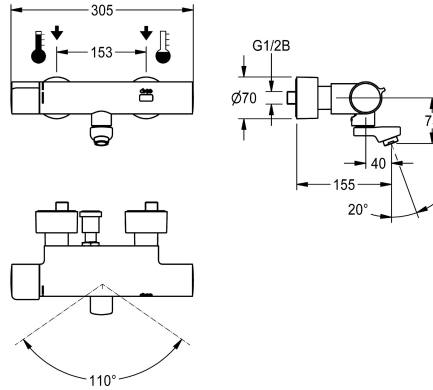

KWC F5E-Therm Elektronik-Thermostat-Wandbatterie für separate Spannungsversorgung

Modell-Linie: F5E | F5ET1019
Wascharmaturen | Elektronische Armaturen

KWC-Nr.
2030036211 Ausladung 215 mm
2030036210 Ausladung 155 mm
2030036212 Ausladung 275 mm
2030039530 mit Ausladung 155 mm und vormontierter Desinfektionseinheit
2030039538 mit Ausladung 215 mm und vormontierter Desinfektionseinheit
2030039539 mit Ausladung 275 mm und vormontierter Desinfektionseinheit