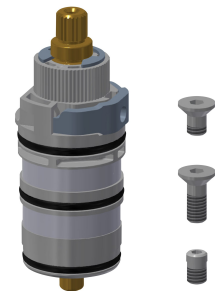

Sensor-Verlängerungskabel

2030041919
ACEX9006

Sensor-Verlängerungskabel

2030041920
ACEX9007

**Bidirektionale Fernbedienung für F3
und F5 Armaturen**

2030036654
ACEX9005

**2-Tasten-Fernbedienung für F3 und F5
Armaturen**

2030036849
ACEX9004

Ersatzteile

Abdeckplättchen

2030003258
EAQLT0002

Temperaturwahlgriff

2030050541
ASXT9004

Temperaturanschlag

2030003296
EAQLT0003