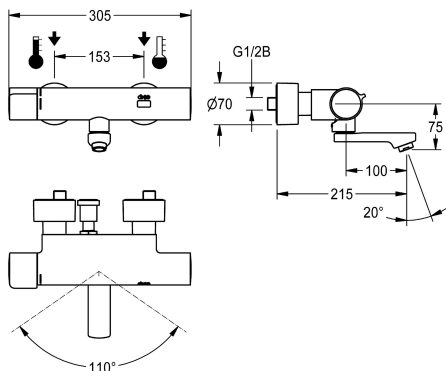

### KWC-No.

**2030036211**

rozpětí 215 mm

**2030036210**

rozpětí 155 mm

**2030036212**

rozpětí 275 mm

**2030039530**

### Vzdálenost perlátoru

215 mm

155 mm

275 mm

155 mm

215 mm

275 mm