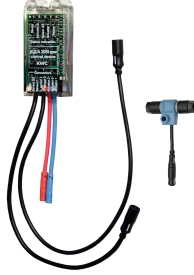

### Volitelné příslušenství

Těleso perlátoru

**2000104778**  
ZTAPS0005

Elektronický modul EM5 pro F5 armatury

**2030041914**  
ACET1001

Prodlužovací kabel snímače

**2030041919**  
ACEX9006

Prodlužovací kabel snímače