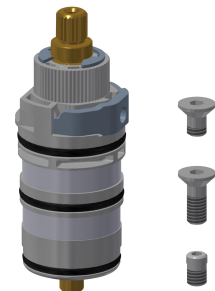

2030041919
ACEX9006

Sensor-Verlängerungskabel

2030041920
ACEX9007

Bidirektionale Fernbedienung für F3
und F5 Armaturen

2030036654
ACEX9005

2-Tasten-Fernbedienung für F3 und F5
Armaturen

2030036849
ACEX9004

Ersatzteile

Abdeckplättchen

2030003258
EAQLT0002

Temperaturwahlgriff

2030050541
ASXT9004

Temperaturanschlag

2030003296
EAQLT0003

Thermoelement

2030003300
EAQLT0004