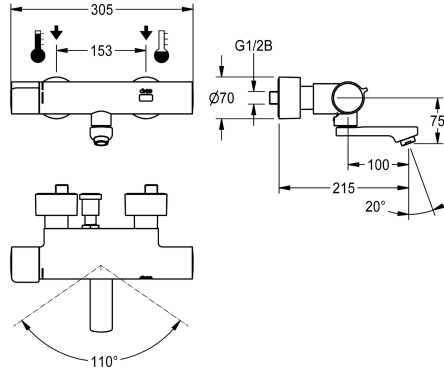

KWC F5E-Therm Elektronik-Thermostat-Wandbatterie für separate Spannungsversorgung

Modell-Linie: F5E | F5ET1020
Wascharmaturen | Elektronische Armaturen

KWC-Nr.
2030036211 Ausladung 215 mm
2030036210 Ausladung 155 mm
2030036212 Ausladung 275 mm
2030039530 mit Ausladung 155 mm und vormontierter Desinfektionseinheit
2030039538 mit Ausladung 215 mm und vormontierter Desinfektionseinheit
2030039539 mit Ausladung 275 mm und vormontierter Desinfektionseinheit