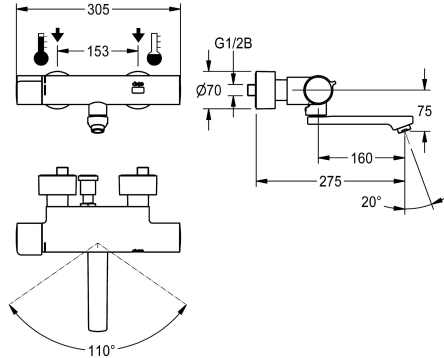

## KWC F5E-Therm Elektronik-Thermostat-Wandbatterie für separate Spannungsversorgung

Modell-Linie: F5E | F5ET1021  
Wascharmaturen | Elektronische Armaturen

KWC-Nr.
<b>2030036211</b> Ausladung 215 mm
<b>2030036210</b> Ausladung 155 mm
<b>2030036212</b> Ausladung 275 mm
<b>2030039530</b> mit Ausladung 155 mm und vormontierter Desinfektionseinheit
<b>2030039538</b> mit Ausladung 215 mm und vormontierter Desinfektionseinheit
<b>2030039539</b> mit Ausladung 275 mm und vormontierter Desinfektionseinheit