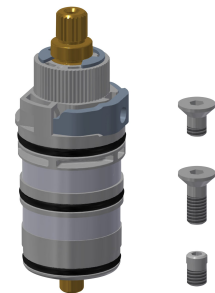

**Sensor-Verlängerungskabel**

**2030041920**  
ACEX9007

**Bidirektionale Fernbedienung für F3  
und F5 Armaturen**

**2030036654**  
ACEX9005

**2-Tasten-Fernbedienung für F3 und F5  
Armaturen**

**2030036849**  
ACEX9004

### Ersatzteile

**Abdeckplättchen**

**2030003258**  
EAQLT0002

**Temperaturwahlgriff**

**2030050541**  
ASXT9004

**Temperaturanschlag**

**2030003296**  
EAQLT0003

**Thermoelement**