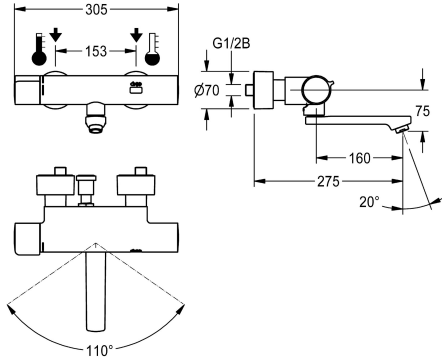

KWC F5E-Therm Elektronik-Thermostat-Wandbatterie für separate Spannungsversorgung

Modell-Linie: F5E | F5ET1021
Wascharmaturen | Elektronische Armaturen

KWC-Nr.
2030036211 Ausladung 215 mm
2030036210 Ausladung 155 mm
2030036212 Ausladung 275 mm
2030039530 mit Ausladung 155 mm und vormontierter Desinfektionseinheit
2030039538 mit Ausladung 215 mm und vormontierter Desinfektionseinheit
2030039539 mit Ausladung 275 mm und vormontierter Desinfektionseinheit

Ausladung des Auslaufs	Thermische Desinfektion
215 mm	ja
155 mm	ja
275 mm	ja
155 mm	autom. therm. Desinfektion
215 mm	autom. therm. Desinfektion
275 mm	autom. therm. Desinfektion

F5E-Therm Thermostat-Wandbatterie DN 15 zur Aufputzmontage mit arretierbarem Schwenkauslauf, für Waschanlagen. Opto-elektronisch gesteuert, Auslösung über Handreflexion. Thermostat mit Metallgriff mit einstellbarem und verdrehsicherem Temperaturschlag. Mit Möglichkeit der thermischen Desinfektion, manuell oder automatisch über vormontierte Desinfektionseinheit. Zum Anschluss an Warm- und Kaltwasser. Steuerelektronik, Magnetventilkartusche und Sensor im verbrühungssicheren Safe-Touch-Gehäuse, Messing poliert verchromt. Laminarstrahlregler mit