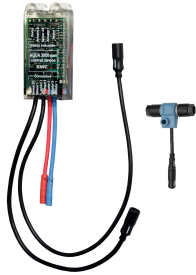

KWC F5E-Therm Elektronik-Thermostat-Wandbatterie für separate Spannungsversorgung

Modell-Linie: F5E | F5ET1021
Wascharmaturen | Elektronische Armaturen

KWC-Nr.
2030036211 Ausladung 215 mm
2030036210 Ausladung 155 mm
2030036212 Ausladung 275 mm
2030039530 mit Ausladung 155 mm und vormontierter Desinfektionseinheit
2030039538 mit Ausladung 215 mm und vormontierter Desinfektionseinheit
2030039539 mit Ausladung 275 mm und vormontierter Desinfektionseinheit

Notwendiges Zubehör

Montage-Traverse für F5-
Wandbatterien

2030071303
F5BTX002

Netzteil

2030039477
ACEX9001

Verlängerungskabel 5 m (je Armatur)

2030043814
ACEX9010

KWC F5E-Therm Elektronik-Thermostat-Wandbatterie für separate Spannungsversorgung

Modell-Linie: F5E | F5ET1021
Wascharmaturen | Elektronische Armaturen

Optionales Zubehör

Diebstahlhemmendes Perlatorgehäuse

2000104778
ZTAPS0005

Elektronikmodul für F5
Wascharmaturen

2030041914
ACET1001

Sensor-Verlängerungskabel

2030041919
ACEX9006

Sensor-Verlängerungskabel

2030041920
ACEX9007

Bidirektionale Fernbedienung für F3
und F5 Armaturen

2030036654
ACEX9005

2-Tasten-Fernbedienung für F3 und F5
Armaturen

2030036849
ACEX9004

Ersatzteile