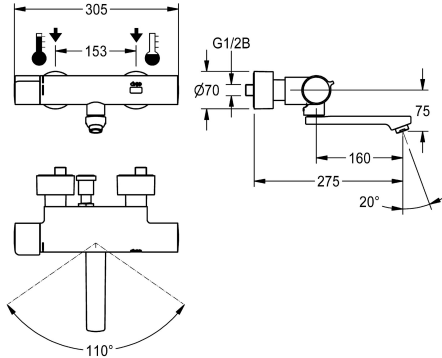

KWC F5E-Therm

Kosketusvapaa termostaattiseinähana

Modell-Linie: F5E | F5ET1021

Hanat | Elektroniset hanat

KWC-No.

2030036211

Ulottuma 215 mm, ilman desinfiointyksikköä

2030036210

Ulottuma 155 mm, ilman desinfiointyksikköä

2030036212

Ulottuma 275 mm, ilman desinfiointyksikköä

2030039530

Ulottuma 155 mm, ilman desinfiointyksikköä

2030039538

Ulottuma 215 mm, desinfiointyksiköllä

2030039539

Ulottuma 275 mm, desinfiointyksiköllä

Putken ulkonema

215 mm

155 mm

275 mm

155 mm

215 mm

275 mm