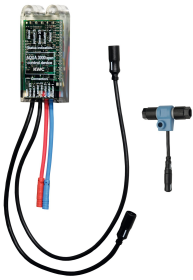

Tarvittavat lisävarusteet

Asennuspalkki F5-seinähanalle

2030071303
F5BTX002

Verkkolaite

2030039477
ACEX9001

Jatkokaapeli 5 metriä

2030043814
ACEX9010

KWC F5E-Therm

Kosketusvapaa termostaattiseinähana

Modell-Linie: F5E | F5ET1021

Hanat | Elektroniset hanat

Valinnaiset lisävarusteet

Elektroniikkamoduuli EM5 ID 02050

2030041914
ACET1001

Sensorin jatkojohto

2030041919
ACEX9006

Sensorin jatkokaapeli

2030041920
ACEX9007

Kaksisuuntainen kaukosäädin

2030036654
ACEX9005

2-painikkeinen kaukosäädin

2030036849
ACEX9004

Varaosat

Magneettiventtiili