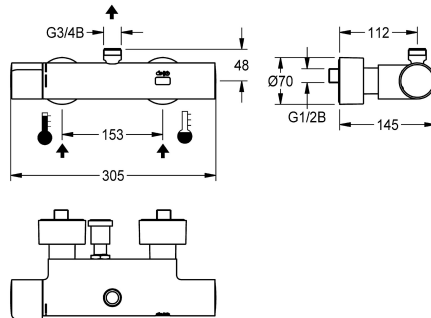

KWC

F5E-Therm electronic thermostat wall-mounted mixer for separate power supply

Modell-Linie: F5E | F5ET2005

Douches | Elektronisch gestuurde douchekranen

KWC-No.

2030039542

2030039550

Met thermische desinfectie-eenheid