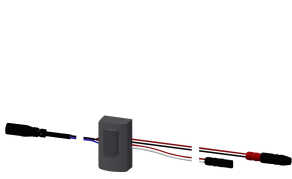

KWC

F5E-Therm Elektronik-Thermostat-Wandbatterie für separate Spannungsversorgung, mit Handbrauseanschluss

Modell-Linie: F5E | F5ET2006

Duscharmaturen | Elektronisch gesteuerte Duschen

Sensor, ID 12/00001

2030041460
ASET2001

Magnetventilkartusche

2030003033
EAQFU0001