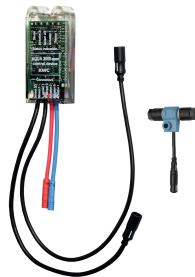

Elektronikmodul für F5 Duscharmaturen

2030041918
ACET2001