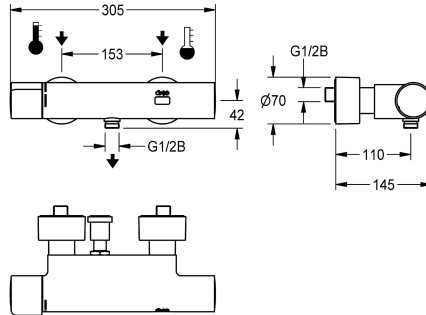

## KWC

F5E-Therm Elektronik-Thermostat-Wandbatterie für separate Spannungsversorgung, mit Handbrauseanschluss

Modell-Linie: F5E | F5ET2006

Duscharmaturen | Elektronisch gesteuerte Duschen