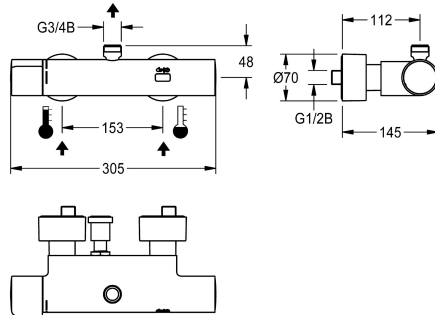

KWC F5E-Therm Thermostaatwandkraan

Modell-Linie: F5E | F5ET2009

Douches | Elektronisch gestuurde douchekranen

KWC-No.

2030039542

2030039550

Met thermische desinfectie-eenheid

Thermische desinfectie