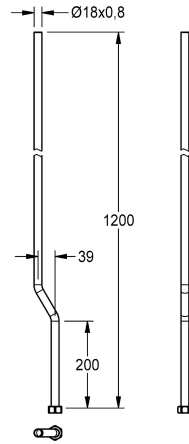

KWC

Duschrohr

Modell-Linie: F3 | ACSX2001

Duscharmaturen | Zubehör Duschen

KWC-Nr.

2030039555

Duschrohr, Länge 1200 mm, Kröpfung 39 mm

Duschrohr für Aufputzmontage zum Anschluss an F3S Selbstschluss-Duscharmaturen, Messing poliert verchromt, mit Überwurfmutter.

Durchmesser 18 x 0,8 mm, Länge 1200 mm, Kröpfung 39 mm

Technische Daten

Kröpfung
Art des Duschrohres
mit Kröpfung
lgPosNumber

39 mm
Duschrohr
ja
63FJ85F