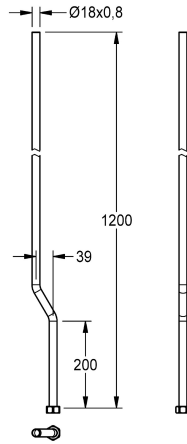

KWC

Tubo de ducha

Modell-Linie: F3 | ACSX2001

Duchas | Accesorios Ducha

KWC-No.

2030039555

Tubo de ducha, longitud de 1200 mm, codo de 39 mm

Tubo de ducha para instalación en superficie, para conectar a las griferías para ducha F3 con cierre automático, latón cromado de alto brillo, con tuerca de unión.

Diámetro de 18 x 0,8 mm, longitud de 1200 mm, codo de 39 mm

Datos técnicos

ATT-WS-CRANK

Tipo de tubería de ducha

Monomando

39 mm

SHOWER-PIPE

Si