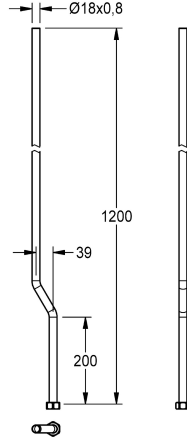

KWC

Suihkuputki F3 -suihkuhanoihin

Modell-Linie: F3 | ACSX2001

Suihkut ja suihkupaneelit | Suihkujen täydennysosat

KWC-No.

2030039555

Suihkuputki, pituus 1200 mm, mutka 39 mm

Suihkuputki seinäkiinnityksellä itsesulkeutuviin F3S-suihkuhanoihin liitettäväksi. Kromattua ja kiillotettua messinkiä, liitinmutterilla.

Läpimitta 18 x 0,8 mm, pituus 1 200 mm, mutka 39 mm

Tekniset tiedot

ATT-WS-CRANK

ATT-WS-TYPESHOWPIPE

Taivutetulla putkella

lviCode

39 mm

SHOWER-PIPE