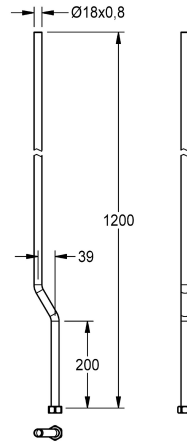

#### KWC-No.

**2030039555**

Tuyau de douche, longueur 1200 mm, coudure 39 mm

Inverseur pour tuyau de douche pour montage apparent, pour le raccordement aux robinetteries de douche à fermeture automatique F3, laiton poli chromé, avec écrou-raccord.

Diamètre 18 x 0,8 mm, longueur 1200 mm, coudure 39 mm

#### Données techniques

Excentrique

39 mm

Type de tuyau de douche

Tuyau de douche

Avec excentrique

Oui