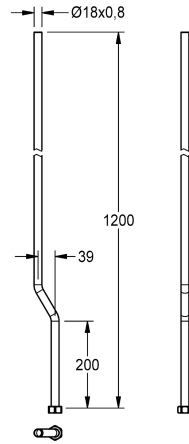

KWC

Tuyau de douche

Modell-Linie: F3 | ACSX2001

Douches | Accessoires

KWC-No.

2030039555

Tuyau de douche, longueur 1200 mm, coudure 39 mm

Inverseur pour tuyau de douche pour montage apparent, pour le raccordement aux robinetteries de douche à fermeture automatique F3, laiton poli chromé, avec écrou-raccord.

Diamètre 18 x 0,8 mm, longueur 1200 mm, coudure 39 mm

Données techniques

Excentrique

39 mm

Type de tuyau de douche

Tuyau de douche

Avec excentrique

Oui