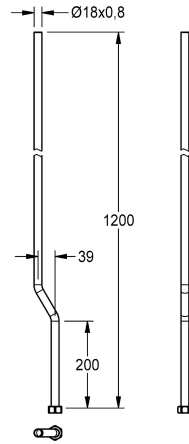

KWC

Tubo doccia

Modell-Linie: F3 | ACSX2001

Rubinetterie per doccia | Accessori per doccia

KWC-No.

2030039555

Tubo doccia, lunghezza 1200 mm con ansa 39 mm

Tubo di mandata al soffione doccia per installazione esterna alla parete, allacciamento ai rubinetti e miscelatori per doccia F3, ottone lucidato al cromo con dado girevole.

Diametro 18 x 0,8 mm, lunghezza 1200 mm, piegatura a gomito 39 mm

Dati tecnici

Gomito
Tipo della tubazione doccia
Con gomito

39 mm
Tubo doccia
Si