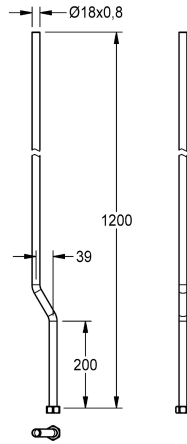

KWC Doucheleiding

Modell-Linie: F3 | ACSX2001
Douches | Accessoires voor douches

KWC-No.

2030039555

Doucheleiding, lengte 1200 mm, uitloosprong 39 mm

Doucheleiding voor opbouwmontage voor aansluiting op zelfsluitende F3S douchekranen, messing gepolijst verchroomd, met wartelmoer.

Afmetingen 18 x 0,8 mm (diameter x H)
Lengte 1200 mm
Uitloosprong 39 mm

Technical Data

Sprong
Type douchepijp
Met sprong

39 mm
Douchepijp
Ja