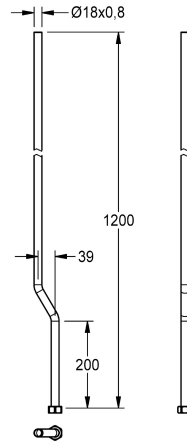

KWC Doucheleiding

Modell-Linie: F3 | ACSX2001
Douches | Accessoires voor douches

KWC-No.

2030039555

Doucheleiding, lengte 1200 mm, uitloopsprong 39 mm

Doucheleiding voor opbouwmontage voor aansluiting op zelfsluitende F3S douchekranen, messing gepolijst verchroomd, met wartelmoer.

Afmetingen 18 x 0,8 mm (diameter x H)
Lengte 1200 mm
Uitloopsprong 39 mm

Technical Data

Sprong
Type douchepijp
Met sprong

39 mm
Douchepijp
Ja