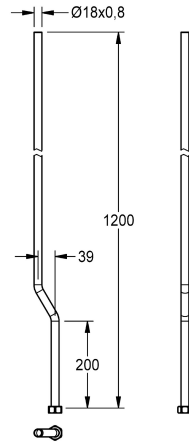

KWC

Rura natryskowa

Modell-Linie: F3 | ACSX2001

Armatura natryskowa | Wyposażenie dodatkowe do armatur natryskowych

KWC-No.

2030039555

Rura przysznicowa, długość 1200 mm, zakrzywienie 39 mm

Rura natryskowa do montażu natynkowego do podłączenia do samozamykającej baterii natryskowej F3, korpus mosiężny

polerowany, powłoka chromowana, z nakrętką mocującą. Średnica 18 x 0,8 mm, długość 1200 mm, wygięcie 39 mm.

Dane techniczne

Uskok rury (odsadzka)

39 mm

Rodzaje rur natryskowych

SHOWER-PIPE

Z odsadzką

Tak