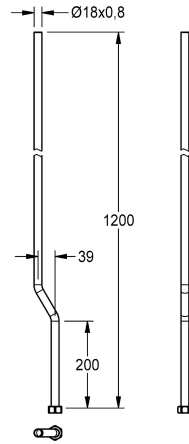

### Shower pipe

Modell-Linie: F3 | ACSX2001

Duschar | Kompletterande delar duschar

#### KWC-No.

**2030039555**

Shower pipe, length 1200 mm, crank 39 mm

Duschrör för utanpåliggande montering för anslutning till F3 självstängande duschblandare, högblank förkromad mässing,

med överfalls mutter. Diameter 18 x 0,8 mm, längd 1200 mm, krök 39 mm.

#### Technical Data

ATT-WS-CRANK

ATT-WS-TYPESHOWPIPE

Med vev

39 mm

SHOWER-PIPE

Ja