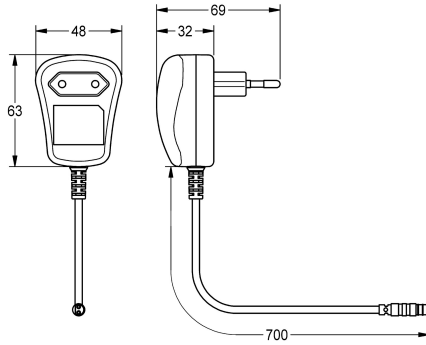

KWC

Plug-in power supply unit

Modell-Linie: **ELECTRIC-CONTROLS | ACEX9002**

System řízení spotřeby vody | Příslušenství Řízená spotřeba vody

KWC-No.

2030039823

Power supply unit 100-240 V AC - 6.75 V DC

Síťový zdroj s EU přípojkou, 100-240 V AC - 6.75 V DC.

Technické údaje

Komunikační	Ne
Kompatibilní A3000 Open	Ne
ATT-WS-COMPA30000	Ne
ATT-WS-ELINVMAX	240 Volt
ATT-WS-ELINVMIN	100 Volt
Výstupní napětí	6.75 Volt
Příkonu	Ne
Výstupní napětí UOM	DC (stejnoseměrný proud)