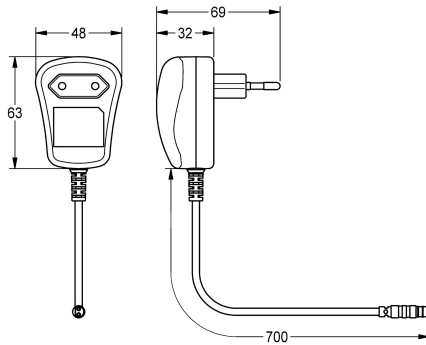

KWC Steckernetzteil

Modell-Linie: **ELECTRIC-CONTROLS | ACEX9002**
Wassermanagement | Zubehör Wassermanagement

KWC-Nr.

2030039823

Steckernetzteil 100-240 V AC - 6,75 V DC

Steckernetzteil mit EU-Anschluss, 100-240 V AC - 6,75 V DC.

Technische Daten

Kommunikation	nein
A3000-kompatibel	nein
A3000 open-kompatibel	nein
Eingangsspannung V max	240 Volt
Eingangsspannung V min	100 Volt
Ausgangsspannung	6.75 Volt
Netzschalter	nein
Ausgangsspannung (Messeinheit)	DC
IgPosNumber	63FY21B