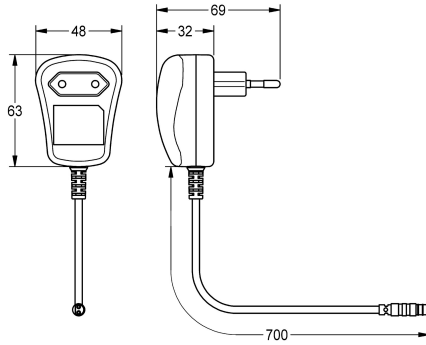

KWC Steckernetzteil

Modell-Linie: **ELECTRIC-CONTROLS | ACEX9002**
Wassermanagement | Zubehör Wassermanagement

KWC-Nr.

2030039823

Steckernetzteil 100-240 V AC - 6,75 V DC

Steckernetzteil mit EU-Anschluss, 100-240 V AC - 6,75 V DC.

Technische Daten

| | |
|--------------------------------|-----------|
| Kommunikation | nein |
| A3000-kompatibel | nein |
| A3000 open-kompatibel | nein |
| Eingangsspannung V max | 240 Volt |
| Eingangsspannung V min | 100 Volt |
| Ausgangsspannung | 6.75 Volt |
| Netzschalter | nein |
| Ausgangsspannung (Messeinheit) | DC |
| IgPosNumber | 63FY21B |