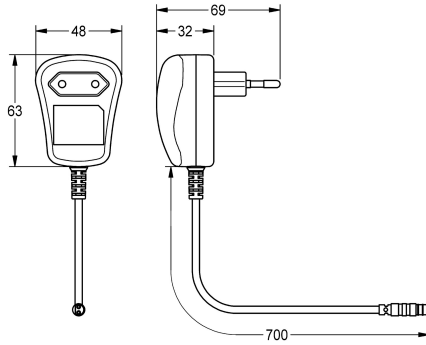

KWC Steckernetzteil

Modell-Linie: **ELECTRIC-CONTROLS | ACEX9002**
Wassermanagement | Zubehör Wassermanagement

KWC-Nr.

2030039823

Steckernetzteil 100-240 V AC - 6,75 V DC

Steckernetzteil mit EU-Anschluss, 100-240 V AC - 6,75 V DC.

Technische Daten

Kommunikation	nein
A3000-kompatibel	nein
A3000 open-kompatibel	nein
Eingangsspannung V max	240 Volt
Eingangsspannung V min	100 Volt
Ausgangsspannung	6.75 Volt
Netzschalter	nein
Ausgangsspannung (Messeinheit)	DC